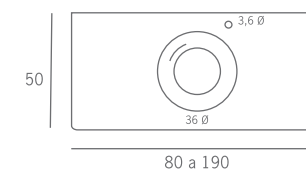

CARACTERISTICAS

Los soportes adecuados son de fondo 40.

Modelo combinable con TWIN CUT.

* La encimera se realiza en cualquier medida, bajo presupuesto.