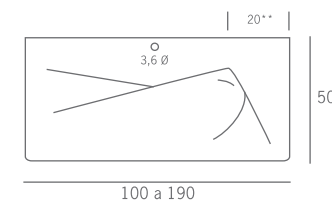

No necesita válvula.

Desagüe libre.

CARACTERISTICAS

Profundidad del seno de 9 cm. aprox.

Los soportes adecuados son de fondo 40.

Modelo combinable con TWIN CUT a partir de 120 cm.

**esta distancia es sólo con la medida más pequeña