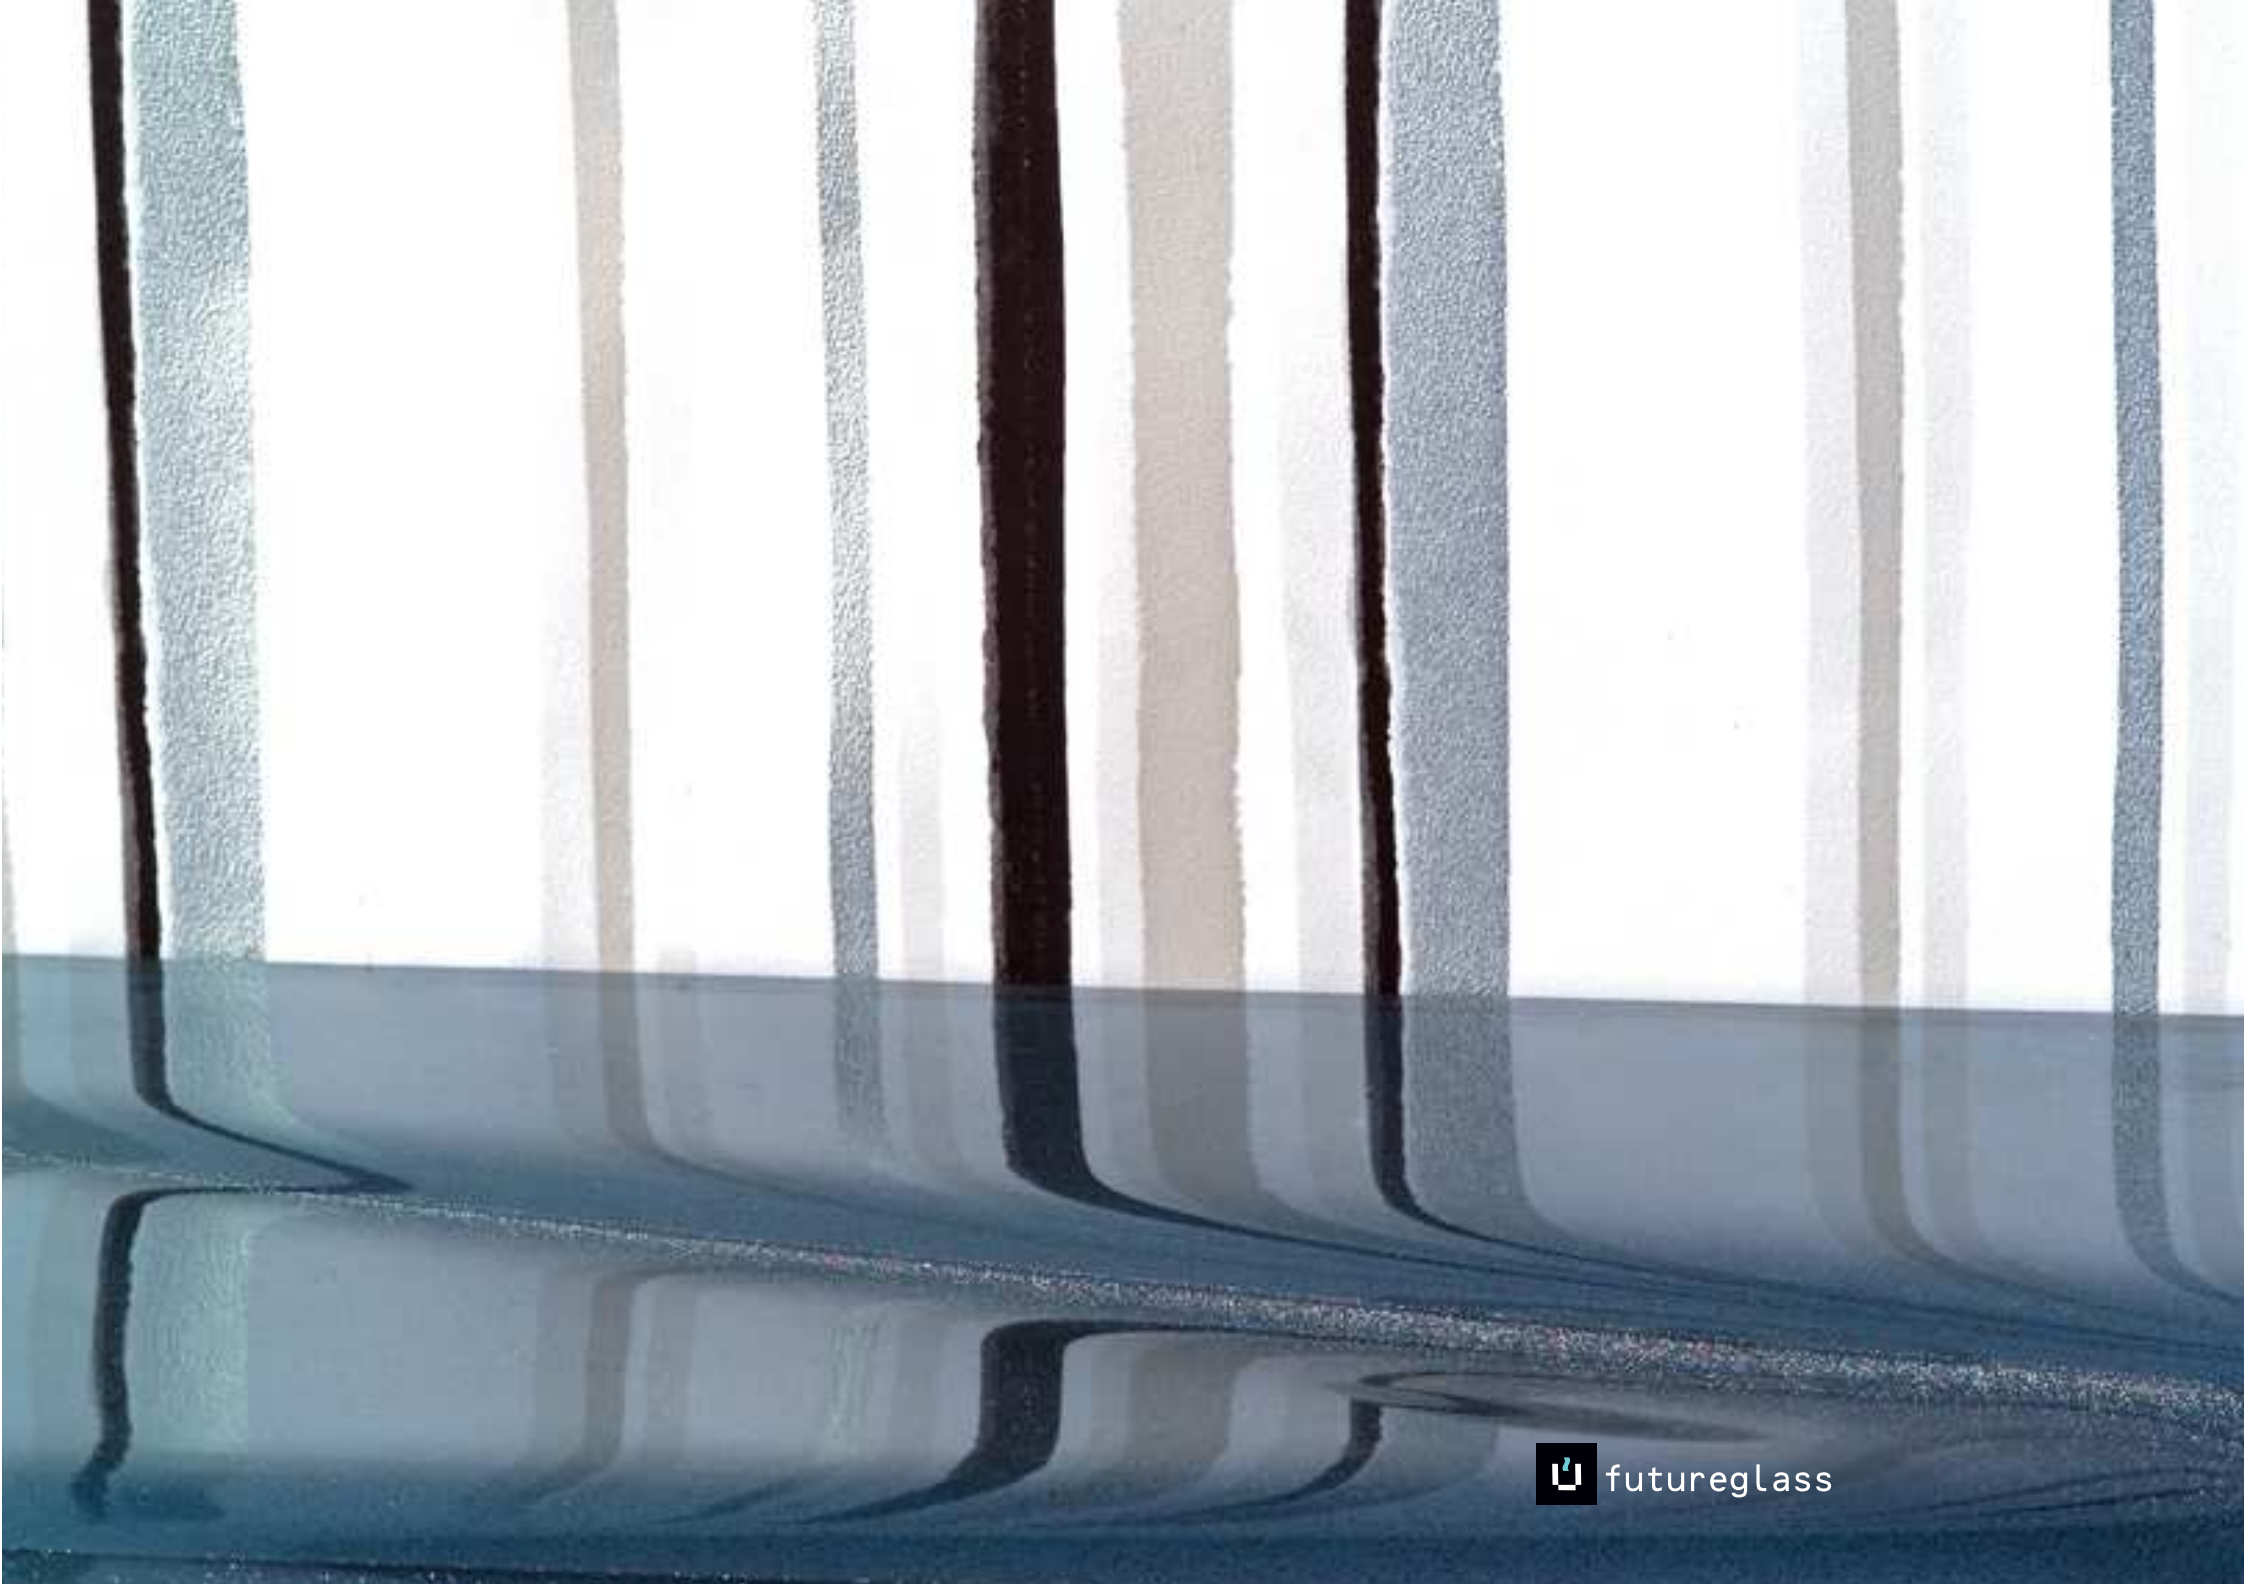

No necesita válvula.

Desagüe libre.

CARACTERÍSTICAS

Profundidad del seno de 9 cm. aprox.

Los soportes adecuados son de fondo 40.

Modelo combinable con TWIN CUT.

* La encimera se realiza en cualquier medida, bajo presupuesto.