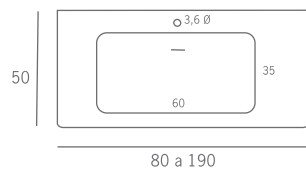

CARACTERÍSTICAS

Profundidad del seno de 9 cm. aprox.
 Los soportes adecuados son de fondo 40.
 Modelo combinable con TWIN CUT.

* La encimera se realiza en cualquier medida, bajo presupuesto.

| LATERAL

ACABADOS