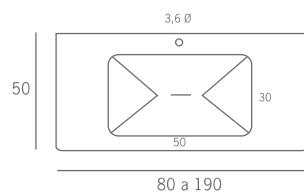

** esta distancia es sólo con la medida más pequeña

* La encimera se realiza en cualquier medida, bajo presupuesto.

| PIRAMIDE

ACABADOS

Todas las encimeras pueden ser pintadas en todos los colores.

La encimera viene preparada para colocar el sifón.

No necesita válvula.

Desagüe libre.

CARACTERÍSTICAS

Profundidad del seno de 9 cm. aprox.

Los soportes adecuados son de fondo 40.

Modelo combinable con TWIN CUT.

* La encimera se realiza en cualquier medida, bajo presupuesto.