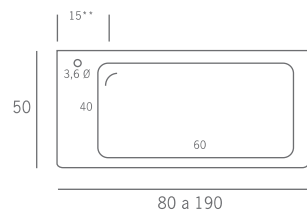

No necesita válvula.

Desagüe libre.

CARACTERISTICAS

Profundidad del seno de 9 cm. aprox.

Los soportes adecuados son de fondo 40.

Modelo combinable con TWIN CUT a partir de 120 cm.

**esta distancia es sólo con la medida más pequeña

CARACTERISTICAS

Profundidad del seno de 9 cm. aprox.
 Los soportes adecuados son de fondo 40.
 Modelo combinable con TWIN CUT.

**esta distancia es sólo con la medida más pequeña

* La encimera se realiza en cualquier medida, bajo presupuesto.