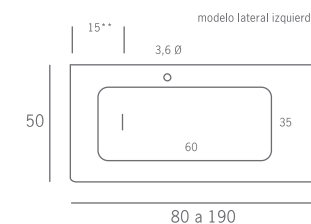

CARACTERÍSTICAS

Profundidad del seno de 9 cm. aprox.
 Los soportes adecuados son de fondo 40.
 Modelo combinable con TWIN CUT.

* La encimera se realiza en cualquier medida, bajo presupuesto.

| LATERAL

ACABADOS

Todas las encimeras pueden ser pintadas en todos los colores.
La encimera viene preparada para colocar el sifón.
No necesita válvula.
Desagüe libre.

CARACTERISTICAS

Profundidad del seno de 9 cm. aprox.
Los soportes adecuados son de fondo 40.
Modelo combinable con TWIN CUT.