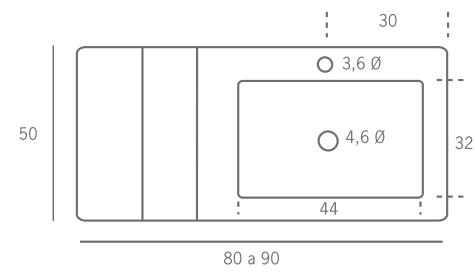

SENOS DISPONIBLES

- Rectangular 44x32

modelo ona izquierda