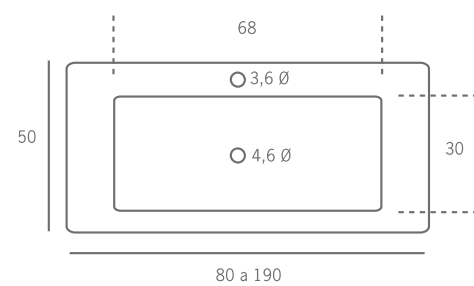

CARACTERISTICAS

- Profundidad del seno 14 cm. aprox.
- Los soportes adecuados son los de 40 cm.
- Esta encimera se puede combinar con el desagüe EXIT o con el TWIN CUT.

futureglass

futureglass

| TRANSPARENTE

ACABADOS

- Las encimeras solo estan disponibles en cristal transparente.
- Se fabrica en 19 mm. de grueso.

CARACTERISTICAS

- Profundidad del seno 14 cm. aprox.
- Los soportes adecuados son los de 40 cm.
- Esta encimera se puede combinar con el TWIN CUT.

SENOS DISPONIBLES

36 Ø

50x34

otros modelos disponibles en transparente

* La encimera se realiza en cualquier medida, bajo presupuesto.

| FUTURE

ACABADOS

- Mate
- Colores

CARACTERISTICAS

- Profundidad del seno 14 cm. aprox.
- Los soportes adecuados son los de 40 cm.
- Esta encimera se puede combinar con el desagüe EXIT o con el TWIN CUT.

SENOS DISPONIBLES

- Rectangular 68x30