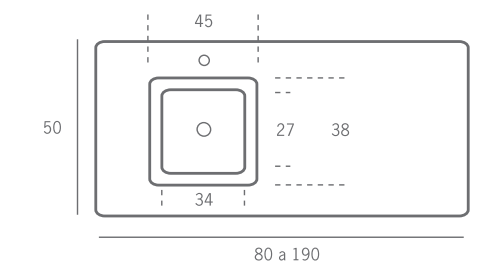

encimeras

S E R I E
n e w l o o k

acqua
ona
cervino
trasparente
future

| ACQUA

ACABADOS

- Mate
- Colores

CARACTERISTICAS

- Profundidad del seno 8 cm. aprox.
- Los soportes adecuados son los de 40 cm.
- Esta encimera se puede combinar con el desagüe EXIT o con el TWIN CUT.

SENOS DISPONIBLES

- Rectangular 45x38

* La encimera se realiza en cualquier medida, bajo presupuesto.

| ONA

ACABADOS

- Mate
- Colores

CARACTERISTICAS

- Profundidad del seno 14 cm. aprox.
- Los soportes adecuados son los ONA.
- Esta encimera se puede combinar con el desagüe EXIT o con el TWIN CUT.

CARACTERISTICAS

- Profundidad del seno 14 cm. aprox.
- Los soportes adecuados son los de 40 cm.
- Esta encimera se puede combinar con el desagüe EXIT o con el TWIN CUT.

futureglass

futureglass

| TRANSPARENTE

CARACTERISTICAS

- Profundidad del seno 14 cm. aprox.
- Los soportes adecuados son los de 40 cm.
- Esta encimera se puede combinar con el desagüe EXIT o con el TWIN CUT.

SENOS DISPONIBLES

- Rectangular 68x30