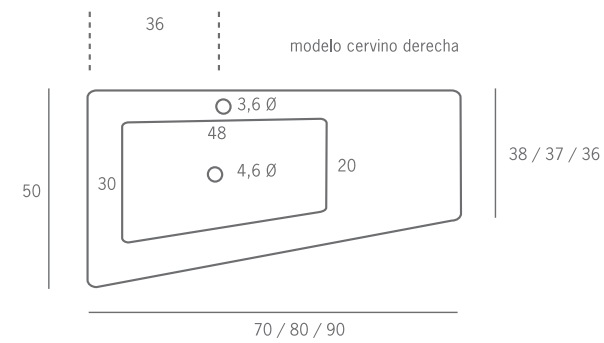

encimeras

S E R I E
n e w l o o k

acqua
ona
cervino
trasparente
future

| ACQUA

ACABADOS

- Mate
- Colores

CARACTERISTICAS

- Profundidad del seno 8 cm. aprox.
- Los soportes adecuados son los de 40 cm.
- Esta encimera se puede combinar con el desagüe EXIT o con el TWIN CUT.

SENOS DISPONIBLES

- Rectangular 45x38

* La encimera se realiza en cualquier medida, bajo presupuesto.

| ONA

ACABADOS

- Mate
- Colores

CARACTERISTICAS

- Profundidad del seno 14 cm. aprox.
- Los soportes adecuados son los ONA.
- Esta encimera se puede combinar con el desagüe EXIT o con el TWIN CUT.

SENOS DISPONIBLES

- Rectangular 44x32

modelo ona izquierda

modelo ona derecha

* La encimera se realiza en cualquier medida, bajo presupuesto.

| CERVINO

ACABADOS

- Grabado
- Mate
- Colores

CARACTERISTICAS

- Profundidad del seno 14 cm. aprox.
- Los soportes adecuados son los de 40 cm.
- Esta encimera se puede combinar con el desagüe EXIT o con el TWIN CUT.

futureglass

futureglass

| TRANSPARENTE