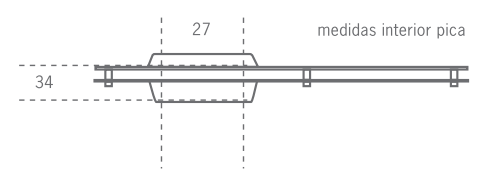

encimeras

S E R I E
n e w l o o k

acqua
ona
cervino
trasparente
future

| ACQUA

ACABADOS

- Mate
- Colores

CARACTERISTICAS

- Profundidad del seno 8 cm. aprox.
- Los soportes adecuados son los de 40 cm.
- Esta encimera se puede combinar con el desagüe EXIT o con el TWIN CUT.

SENOS DISPONIBLES

- Rectangular 45x38

* La encimera se realiza en cualquier medida, bajo presupuesto.

| ONA

ACABADOS

- Mate
- Colores

CARACTERISTICAS

- Profundidad del seno 14 cm. aprox.
- Los soportes adecuados son los ONA.
- Esta encimera se puede combinar con el desagüe EXIT o con el TWIN CUT.

CARACTERISTICAS

- Profundidad del seno 14 cm. aprox.
- Los soportes adecuados son los de 40 cm.
- Esta encimera se puede combinar con el desagüe EXIT o con el TWIN CUT.

futureglass

futureglass

| TRANSPARENTE

ACABADOS

- Las encimeras solo estan disponibles en cristal transparente.
- Se fabrica en 19 mm. de grueso.

CARACTERISTICAS

- Profundidad del seno 14 cm. aprox.
- Los soportes adecuados son los de 40 cm.
- Esta encimera se puede combinar con el TWIN CUT.