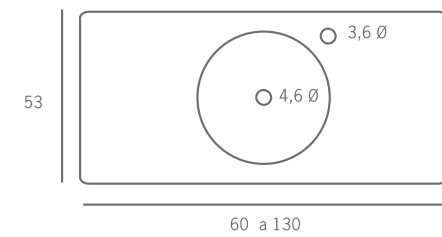

CARACTERISTICAS

- Profundidad del seno 14 cm. aprox.
- Los soportes adecuados son los de 40 cm.
- Esta encimera se puede combinar con el desagüe EXIT o con el TWIN CUT.

futureglass

futureglass

| TRANSPARENTE

ACABADOS

- Las encimeras solo estan disponibles en cristal transparente.
- Se fabrica en 19 mm. de grueso.

CARACTERISTICAS

- Profundidad del seno 14 cm. aprox.
- Los soportes adecuados son los de 40 cm.
- Esta encimera se puede combinar con el TWIN CUT.

SENOS DISPONIBLES

36 Ø

50x34

otros modelos disponibles en transparente

* La encimera se realiza en cualquier medida, bajo presupuesto.

| FUTURE

ACABADOS

- Mate
- Colores

CARACTERISTICAS

- Profundidad del seno 14 cm. aprox.
- Los soportes adecuados son los de 40 cm.
- Esta encimera se puede combinar con el desagüe EXIT o con el TWIN CUT.

SENOS DISPONIBLES

- Rectangular 68x30